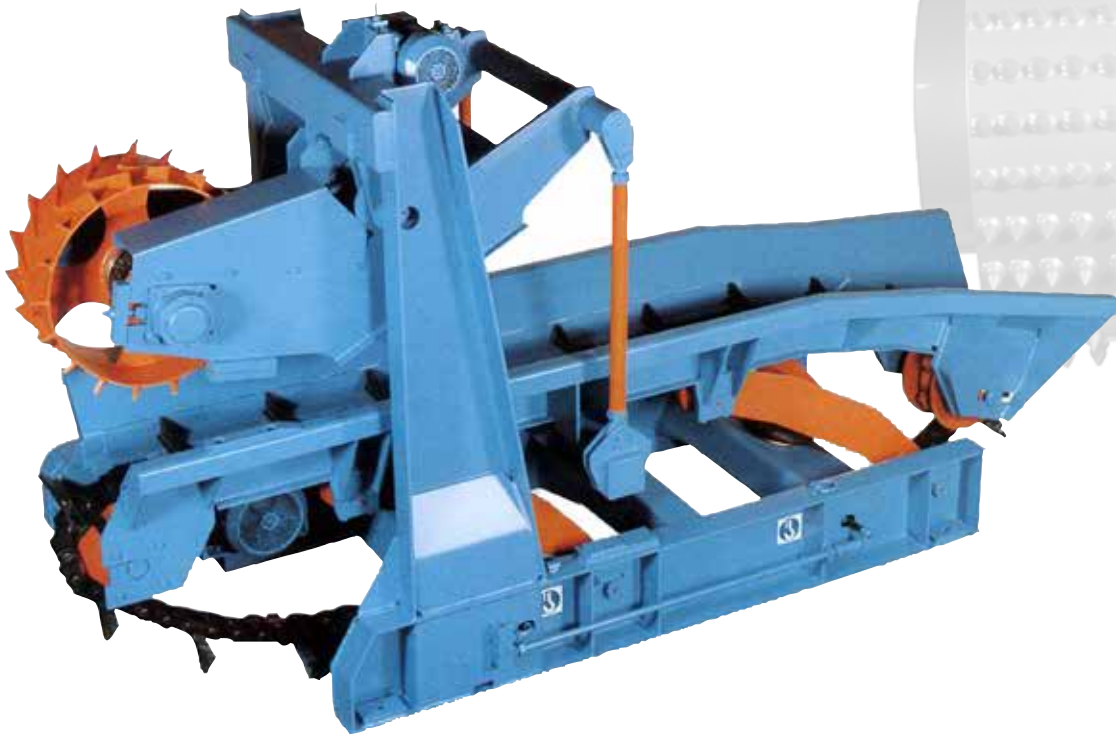

CIM 750

Tehokas kuorintalinja

CIM 750 on jämerä ja hintansa arvoinen syöttökuljetin, joka on erinomaisen käyttövarma. Itsekeskittävän toiminnon ja paineilmaohjauksen avulla kuorinta voi tapahtua ilman tukkirakoja. Tuottavuus voidaan nostaa ehdottomalle huipputasolle samanaikaisesti, kun puuvahinkojen ja huollon tarve vähenevät ja laatu paranee yleisesti. CIM 750 on arvostettu sahan kuorintalinjan kuljetin. Varsinkin huoltoteknikot ylistävät sen yksinkertaista ja jämerää rakennetta.

CIM 750 TEKNISET TIEDOT

Tukin halkaisija	12–75 m
Suurin syöttönopeus	130 m/min
Päämoottori	11 kW
Ylävetorulla	4,0 kW
Kuljettimen keskittäminen	Ilmapalkeet
Paino	3 300 kg

Tiedot ovat viitteellisiä ja annetaan sitoumuksetta.