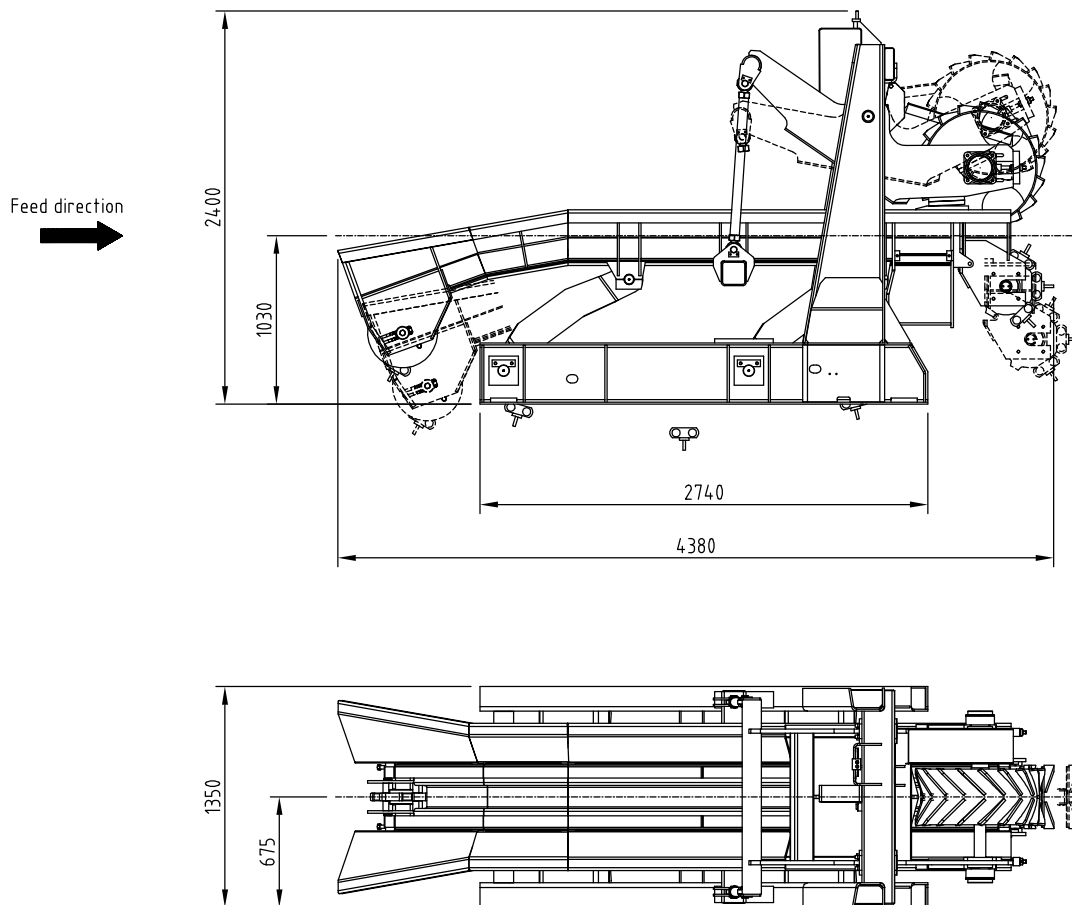

CIM 750

Tehokas kuorintalinja

CIM 750 on jämerä ja hintansa arvoinen syöttökuljetin, joka on erinomaisen käyttövarma. Itsekeskittävän toiminnon ja paineilmaohjauksen avulla kuorinta voi tapahtua ilman tukkirakoja. Tuottavuus voidaan nostaa ehdottomalle huipputasolle samanaikaisesti, kun puuvahinkojen ja huollon tarve vähenevät ja laatu paranee yleisesti. CIM 750 on arvostettu sahan kuorintalinjan kuljetin. Varsinkin huoltoteknikot ylistävät sen yksinkertaista ja jämerää rakennetta.

CIM 750 TEKNISET TIEDOT

Tukin halkaisija	12–75 m
Suurin syöttönopeus	130 m/min
Päämoottori	11 kW
Ylävetorulla	4,0 kW
Kuljettimen keskittäminen	Ilmapalkeet
Paino	3 300 kg

Tiedot ovat viitteellisiä ja annetaan sitoumuksetta.