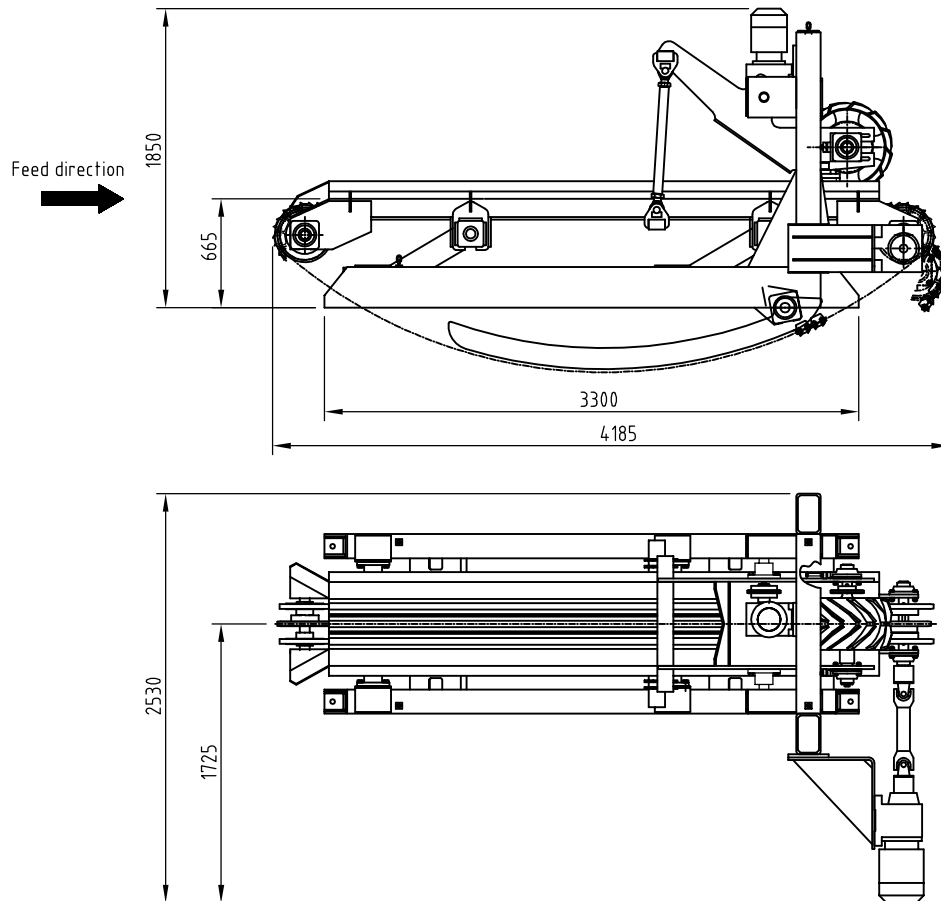

CIM 500

Tehokas kuorintalinja

CIM 500 on jämerä ja hintansa arvoinen syöttökuljetin, joka on erinomaisen käyttövarma. Itsekeskittävän toiminnon ja paineilmaohjauksen avulla kuorinta voi tapahtua ilman tukkirakojä. Tuottavuus voidaan nostaa ehdottomalle huipputasolle samanaikaisesti, kun puuvahinkojen ja huollon tarve vähenevät ja laatu paranee yleisesti. CIM 500 on arvostettu sahan kuorintalinjan kuljetin. Varsinkin huoltoteknikot ylistävät sen yksinkertaista ja jämerää rakennetta.

CIM 500 TEKNISET TIEDOT

Tukin halkaisija	6–50 m
Suurin syöttönopeus	130 m/min
Päämoottori	7,5 kW
Ylävetorulla	4,0 kW
Kuljettimen keskittäminen	Ilmapalkeet
Paino	3 200 kg

Tiedot ovat viitteellisiä ja annetaan sitoumuksetta.